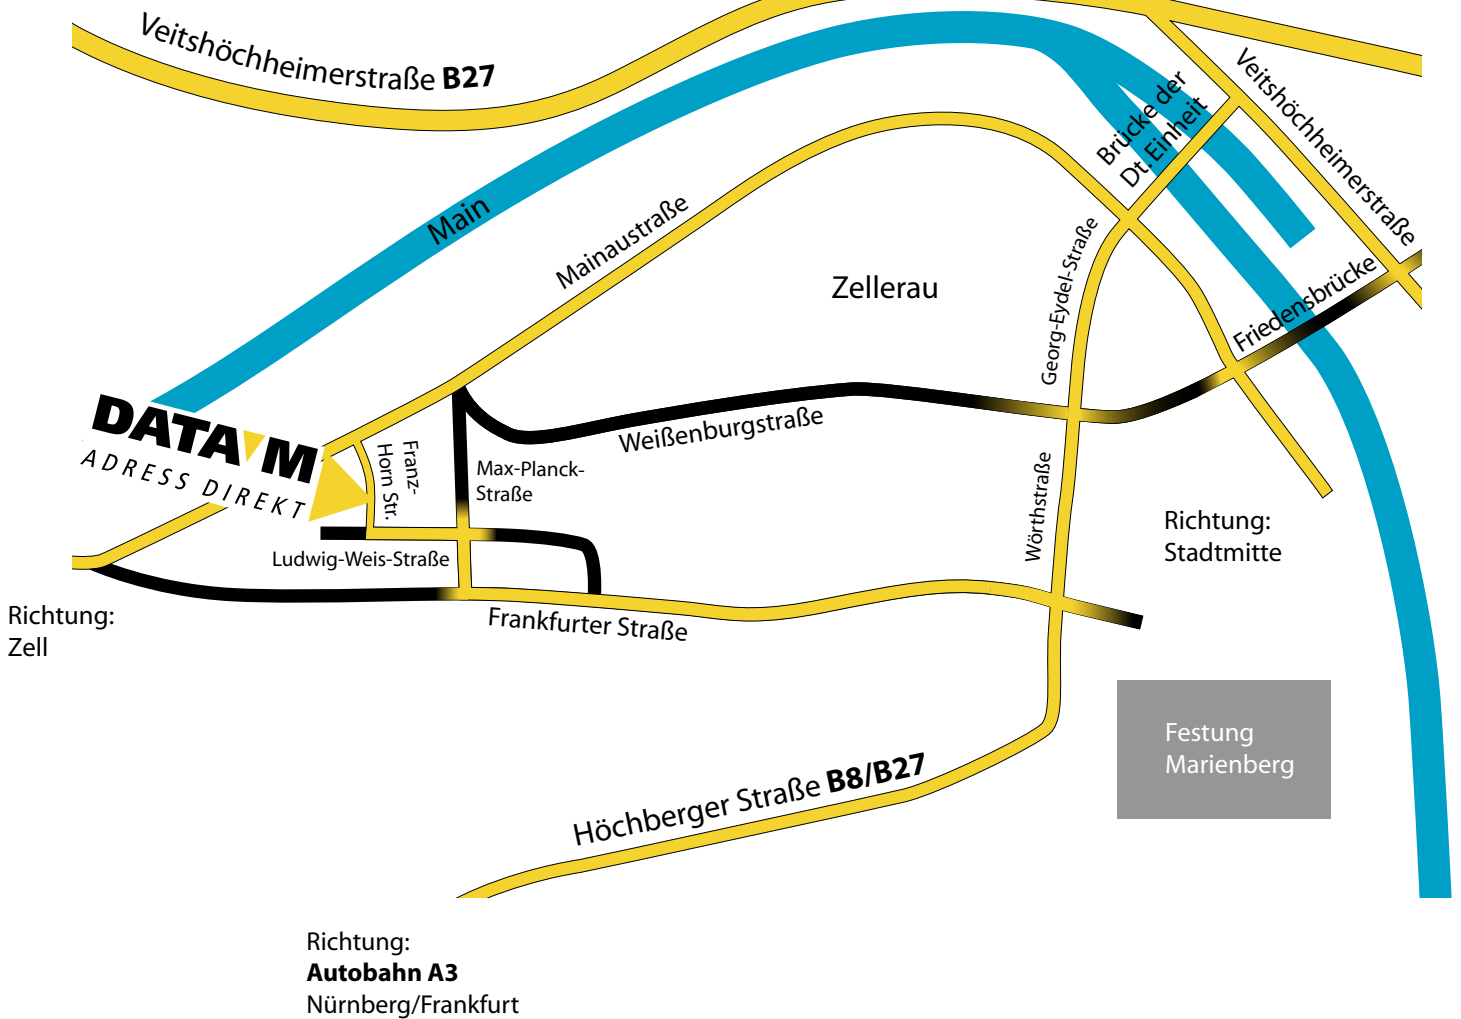

DATA M

ADDRESS DIREKT

DataM-Services GmbH

Franz-Horn-Straße 2
97082 Würzburg

Tel. +49 931 - 4170-440

Fax: +49 931 - 4170-495

Richtung:
Karlstadt **B27**

Richtung:
Autobahn A7

Richtung:
Autobahn A3
Nürnberg/Frankfurt