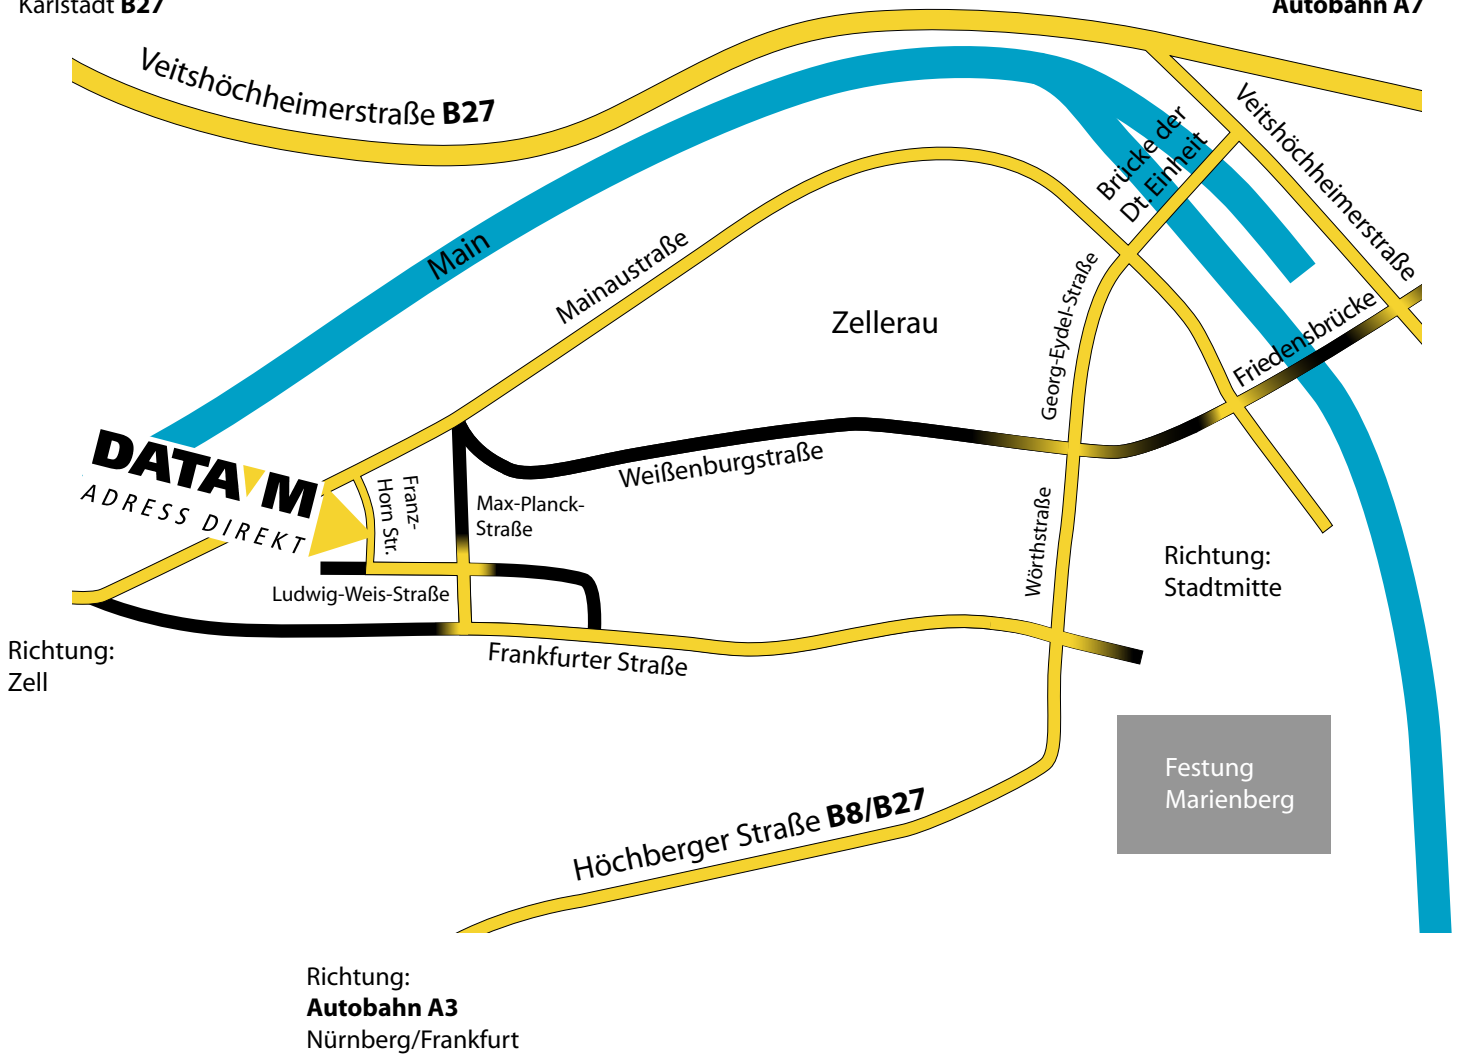

# DATA M

ADDRESS DIREKT

## DataM-Services GmbH

Franz-Horn-Straße 2  
97082 Würzburg

Tel. +49 931 - 4170-440

Fax: +49 931 - 4170-495

Richtung:  
Karlstadt **B27**

Richtung:  
**Autobahn A7**

Richtung:  
**Autobahn A3**  
Nürnberg/Frankfurt